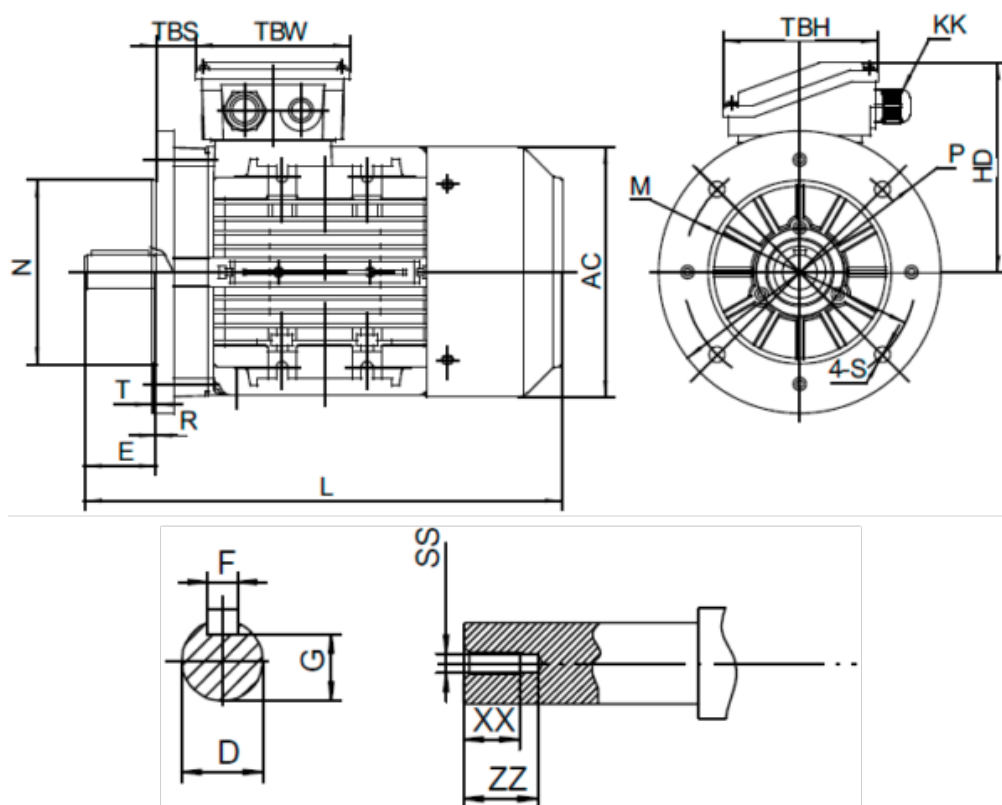

Varenummer: 2518009202240140
 Beskrivelse: Kleedrive T3A 132M1-2 9.2kw 2800 o/min UL/CSA
 3x400/690V 50 HZ IP55 B5 Eff=82,7%

Mål

AA = 260	L = 460/498	TBH = 118
AC = Ø261	M = Ø265	TBS = 36.5
AD = 323	N = Ø230	TBW = 118
D = Ø38	P = Ø300	XX = 28
E = 80	R = 0	ZZ = 37
F = 10	S = Ø15	
G = 33	SS = M12	
HD = 191	T = 4	